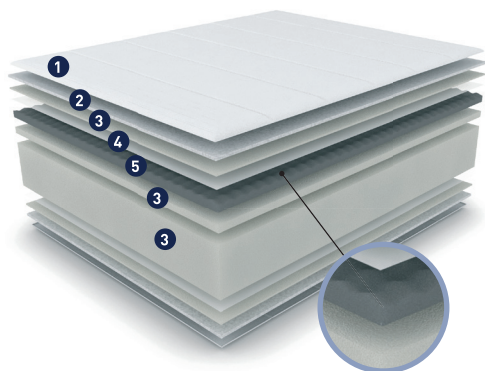

1. 1 Трикотаж
2. 2 Синтепон
3. 3 Высокоэластичная пена
4. 4 Спанбонд
5. 5 Угольная пена с массажным эффектом

Нагрузка на 1 сп. место:
до **120 кг**

Высота матраса:
23 см

Высокий матрас Verda Sense 23 см состоит из угольной пены с массажным эффектом с антибактериальной пропиткой и высокоэластичной пены в основе, обеспечивающей должный уровень нагрузки. Упругий пенополиуретан дополнен мягким слоем синтепона и пенополиуретана в стеганном съёмном чехле из трикотажа, который можно стирать в машине. Матрас односторонний и не требует переворачивания. Упакованный в рулон матрас легко забрать домой, а практичные ручки по бокам помогут вам его перемещать.

серия COMFORT

Топ лучших
матрасов Family