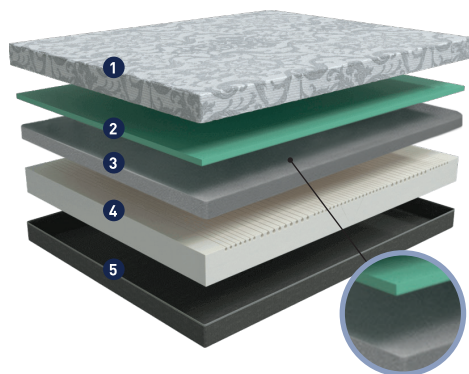

серия **ECOMILY**

Топ лучших
матрасов **Family**

Oxford

ЭКОЛОГИЯ С ПОВЫШЕННЫМ КОМФОРТОМ

Мягкость ○ ○ ● ○ ○ Жесткость

- 1 Премиальный трикотаж
- 2 Пена Memory Green с повышенной эластичностью
- 3 Пена HR (ElaX)
- 4 Высокоэластичная, высокоплотная, мультизональная пена Drops
- 5 Рогожка

 Нагрузка на 1 сп. место:
до **150 кг**

 Высота матраса:
24 см

Премиальный мультизональный беспружинный матрас Oxford подарит своему обладателю невероятный комфорт. Этот матрас имеет повышенные эксплуатационные характеристики и сделан из гипоаллергенных материалов. Основа матраса пена Drops, имеет специальную нарезку, создающую 7 зон различной жесткости, что обеспечивает правильное равномерное распределение нагрузки веса тела по всей площади матраса. Максимальные ортопедические свойства матраса достигаются по технологии Organic keeper на основе высокоэластичной пружинящей пены HR (ElaX). Вязкоэластичная пена Memory Green обладает терморегулирующей способностью, улучшенными статическими и динамическими прочностными характеристиками, эффектом памяти, что способствует расслаблению мышц. Сочетание этих пен дает высокую устойчивость к колебаниям, и обеспечивает высокую нагрузку до 150 кг на спальное место. Съемный чехол изготовлен из премиального эластичного трикотажа.