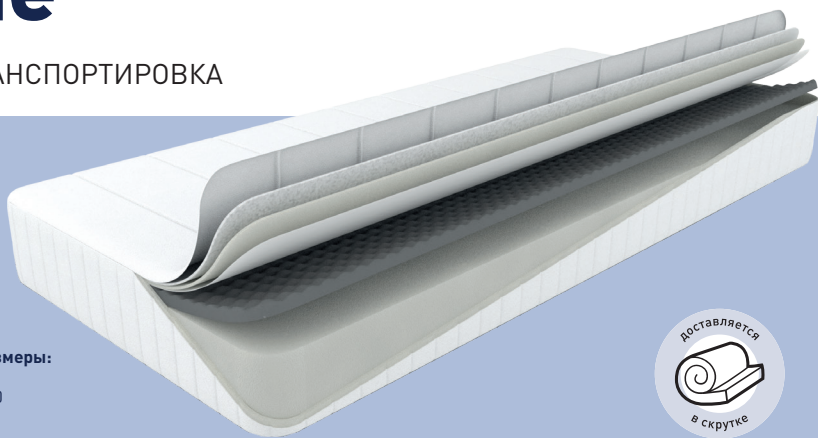

Home

УДОБНАЯ ТРАНСПОРТИРОВКА

Всегда в наличии размеры:

900x2000 | 1600x2000

Мягкость ○ ○ ● ○ ○ Жесткость