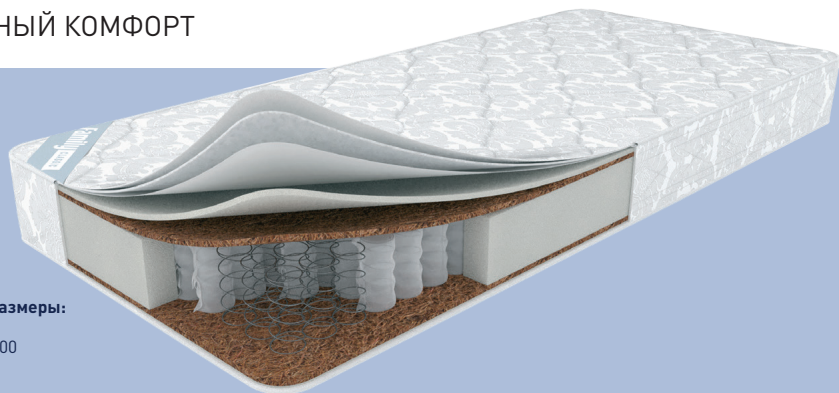

- 1 Трикот
- 2 Высокоэластичная пена
- 3 Спанбонд
- 4 Термовойлок
- 5 Пружинный блок ТФК
- 6 Короб ППУ

Нагрузка на 1 сп. место:
до 110 кг

Высота матраса:
17 см

Ортопедический матрас Cloud двусторонний и умеренно жесткий, высотой 17 см, с максимально допустимой нагрузкой на спальное место до 110 кг. Независимый пружинный блок ТФК равномерно распределяет нагрузку по спальную поверхность. В конструкции спирали находятся в чехлах, поэтому не трутся друг о друга, не скрипят. Прочный термовойлок защищает верхние слои от давления пружин с двух сторон, увеличивает срок службы спиралей. Искусственная ткань плотная, но мягкая и приятная на ощупь. Использование неогромной стежки делает матрас доступным по цене, но при этом сохраняет его ортопедические свойства.

серия **STANDART**

Топ лучших
матрасов **Family**

Матрасы и аксессуары для сна

Expert

ОПТИМАЛЬНЫЙ КОМФОРТ

Всегда в наличии размеры:

900x2000 | 1400x2000

1600x2000

Матрас со средней жесткостью — отличный выбор для тех, кто ценит комфорт и поддержку. Основанный на передовом независимом пружинном блоке TFK, этот матрас обеспечивает высокую степень адаптации к вашему телу, способствуя правильному положению позвоночника во время сна. Армированный спанбонд добавляет дополнительную прочность и износостойкость, что гарантирует долговечность изделия. Специально подобранные материалы обеспечивают расслабляющее воздействие, позволяя вам наслаждаться глубоким и спокойным сном.