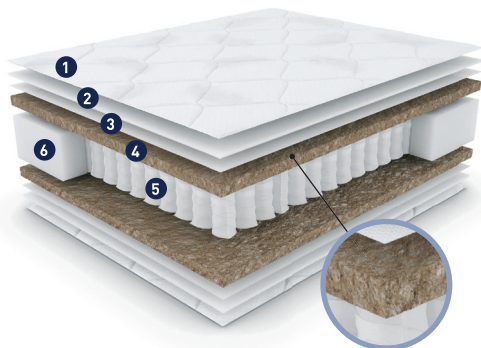

- 1 Жаккард
- 2 Высокоэластичная пена
- 3 Спанбонд
- 4 Би-кокос
- 5 Пружинный блок TFK
- 6 Короб ППУ

Нагрузка на 1 сп. место:
до **110 кг**

Высота матраса:
18 см

Классический пружинный матрас с разной жесткостью сторон. Это обеспечивается использованием разных наполнителей, би-кокос для большей жесткости – с одной, и термовойлок с другой стороны. Пружина индивидуально подстраивается под соответствующий изгиб тела, способствуя правильному положению позвоночника во время сна. Чехол изготовлен из прочного синтетического жаккарда в стежке с ППУ.

серия **STANDART**

Топ лучших
матрасов **Family**

Матрасы и аксессуары для сна

Bio Balance

УПРУГАЯ ПОДДЕРЖКА

Всегда в наличии размеры:

1400x2000 | 1600x2000

Мягкость ○○○○● Жесткость

- 1 Трикотаж, аэраторная сетка
- 2 Холкон
- 3 Спанбонд
- 4 Би-кокос
- 5 Независимый пружинный блок TFK
- 6 Усиленный короб ППУ

Нагрузка на 1 сп. место:
до **120 кг**

Высота матраса:
22 см

Самый жесткий матрас в серии. Обладает высокими анатомическими свойствами и равномерно распределяет даже самые высокие нагрузки. Сочетание кокосового наполнителя и блока независимых пружин оказывает надежную поддержку и правильное положение позвоночника.