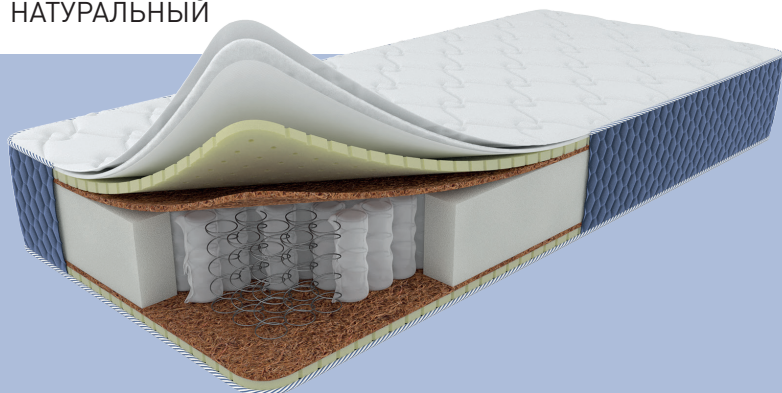

Высота матраса:
22 см

Матрас с жесткостью выше среднего, рекомендован людям, которые ведут активный образ жизни. Обеспечивает расслабляющее воздействие, деликатную поддержку позвоночника в анатомически правильном положении. В основе матраса независимый пружинный блок TFK, би-кокос для жесткости с двух сторон. Комфортный чехол из трикотажа с объемной стежкой и аэраторная сетка бurlета обеспечивают полноценную циркуляцию воздуха. Усиление периметра матраса. Хит продаж.

серия COMFORT

Топ лучших
матрасов Family

Support Eco

ЭКОЛОГИЧНЫЙ И НАТУРАЛЬНЫЙ

Всегда в наличии размеры:

1400x2000 | 1600x2000

1800x2000

Мягкость ○ ○ ○ ● ○ Жесткость