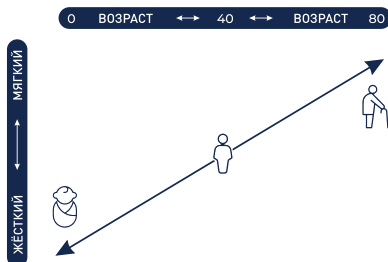

ШКАЛА ЖЕСТКОСТИ МАТРАСА

- ○ ○ ○ ○ ○ экстра-мягкий
- ● ○ ○ ○ ○ мягкий
- ○ ● ○ ○ ○ средний
- ○ ○ ● ○ ○ средний плюс
- ○ ○ ○ ● жесткий

Топ лучших
матрасов Family