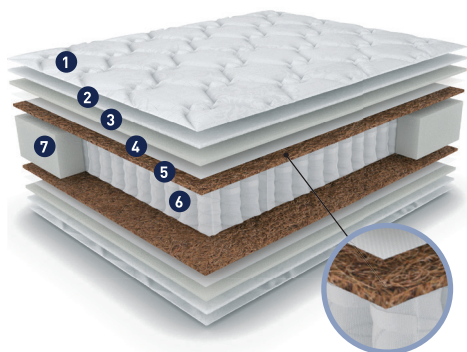

- 1 Трикотаж, аэраторная сетка
- 2 Холкон
- 3 Спанбонд
- 4 Би-кокос
- 5 Независимый пружинный блок TFK
- 6 Усиленный короб ППУ

Нагрузка на 1 сп. место:
до **120 кг**

Высота матраса:
22 см

Самый жесткий матрас в серии. Обладает высокими анатомическими свойствами и равномерно распределяет даже самые высокие нагрузки. Сочетание кокосового наполнителя и блока независимых пружин оказывает надежную поддержку и правильное положение позвоночника.

серия COMFORT

Топ лучших
матрасов Family

08

Матрасы и аксессуары для сна

Impulse

РАВНОМЕРНОЕ РАСПРЕДЕЛЕНИЕ НАГРУЗКИ

Всегда в наличии размеры:

900x2000 | 1400x2000

1600x2000

Мягкость ○ ○ ● ○ ○ Жесткость

- 1 Трикотаж, аэраторная сетка
- 2 Холкон
- 3 Высокоэластичная пена
- 4 Спанбонд
- 5 Кокосовая койра
- 6 Независимый ружинный блок TFK
- 7 Усиленный короб ППУ

Нагрузка на 1 сп. место:
до **120 кг**

Высота матраса:
20 см

Матрас Impulse в составе имеет идеальное сочетание, проверенное временем: кокосовое волокно для усиления ортопедического эффекта, и высокоэластичную пенау, обладающую анатомическими свойствами. Всё это дает равномерное распределение нагрузки. Чехол изготовлен из трикотажа, стеганного на объемном гипоаллергенном волокне. Усиление по периметру.