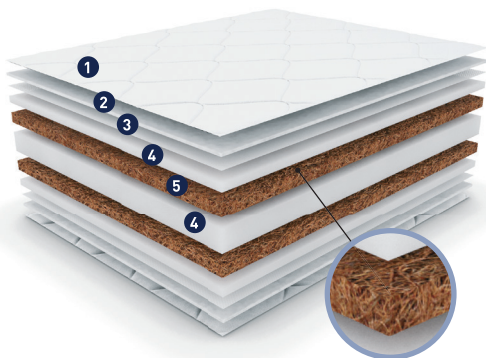

 Нагрузка на 1 сп. место:
до **150 кг**

 Высота матраса:
24 см

Премиальный мультизональный беспружинный матрас Oxford подарит своему обладателю невероятный комфорт. Этот матрас имеет повышенные эксплуатационные характеристики и сделан из гипоаллергенных материалов. Основа матраса пена Drops, имеет специальную нарезку, создающую 7 зон различной жесткости, что обеспечивает правильное равномерное распределение нагрузки веса тела по всей площади матраса. Максимальные ортопедические свойства матраса достигаются по технологии Organic keeper на основе высокоэластичной пружинящей пены HR (ElaX). Вязкоэластичная пена Memory Green обладает терморегулирующей способностью, улучшенными статическими и динамическими прочностными характеристиками, эффектом памяти, что способствует расслаблению мышц. Сочетание этих пен дает высокую устойчивость к колебаниям, и обеспечивает высокую нагрузку до 150 кг на спальное место. Съемный чехол изготовлен из премиального эластичного трикотажа.

серия **ECOMILY**

Топ лучших
матрасов **Family**

Матрасы и аксессуары для сна

Active Boy/Girl

ПРАВИЛЬНОЕ ФОРМИРОВАНИЕ
МЫШЕЧНОЙ СИСТЕМЫ

На выбор бурлет
для мальчиков
и девочек

Мягкость ○ ○ ● ○ ○ Жесткость

- 1 Трикотаж
- 2 Синтепон
- 3 Спанбонд
- 4 Высокоэластичная пена
- 5 Кокосовая койра

Нагрузка на 1 сп. место:
до 80 кг

Высота матраса:
13 см

Матрас Active Kids – правильное формирование мышечной системы. Гипоаллергенная пена в сочетании с кокосовым волокном придает данной модели оптимальную жесткость для детей. Чехол изготовлен из детского трикотажа, стеганного на объемном гипоаллергенном волокне, создает дополнительные ощущения комфорта и уюта. Возможность выбора цвета бурлета из рогожки для девочек и мальчиков. Рекомендован детям от 3 до 12 лет.