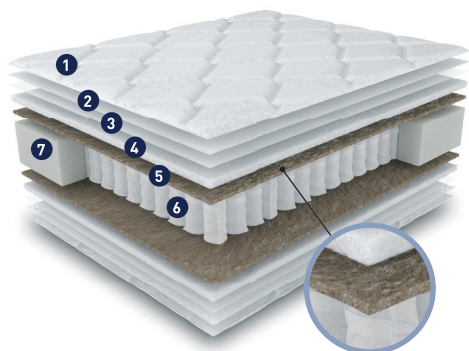

1. 1 Трикотаж, аэраторная сетка
2. 2 Холкон
3. 3 Спанбонд
4. 4 Высокоэластичная пена
5. 5 Би-кокос
6. 6 Независимый ружинный блок TFK
7. 7 Усиленный короб ППУ

Нагрузка на 1 сп. место:
до **120 кг**

Высота матраса:
22 см

Матрас с жесткостью выше среднего, рекомендован людям, которые ведут активный образ жизни. Обеспечивает расслабляющее воздействие, деликатную поддержку позвоночника в анатомически правильном положении. В основе матраса независимый пружинный блок TFK, би-кокос для жесткости с двух сторон. Комфортный чехол из трикотажа с объемной стежкой и аэраторная сетка бurlета обеспечивают полноценную циркуляцию воздуха. Усиление периметра матраса. Хит продаж.

серия COMFORT

Топ лучших
матрасов Family