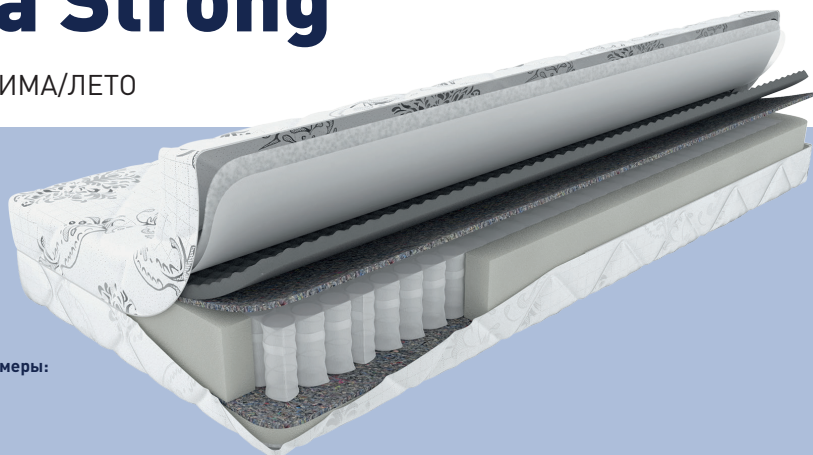

серия COMFORT

Топ лучших
матрасов Family

Матрасы и аксессуары для сна

Extra Strong

УДОБСТВО, ЗИМА/ЛЕТО

Всегда в наличии размеры:

900x2000 | 1400x2000

1600x2000

Нагрузка на 1 сп. место:
до **120 кг**

Высота матраса:
23 см

Модель Extra Strong – двусторонний матрас с отличающимися по наполнению поверхностями. Именно эта особенность обеспечивает человеку уют в любое время года. Съёмный чехол изготовлен из мягкого высококачественного трикотажа, простеган с холконом и спанбондом. Угольная массажная пена с одной стороны и мягкая высокоэластичная пена с другой создают удобство зима/лето. Пожалуй, одна из наиболее предпочитаемых моделей в нашей линейке.