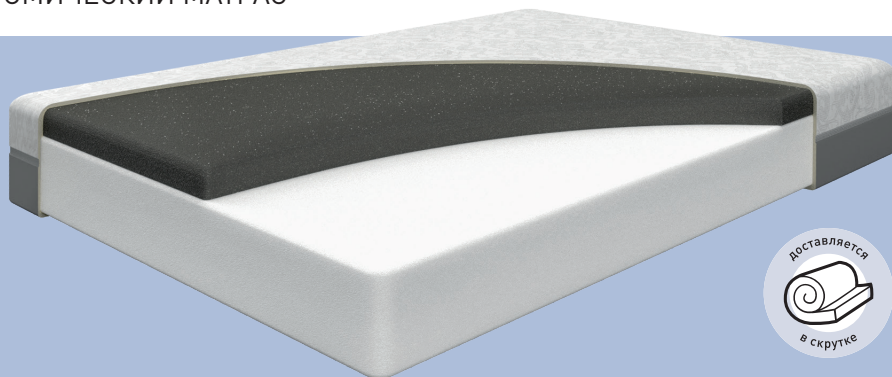

 Нагрузка на 1 сп. место:
до 150 кг

 Высота матраса:
22 см

Manchester Plus – матрас средней жесткости, оснащенный дополнительным пружинящим верхним слоем HR, который придает ему повышенную упругость и дарит особенный уровень комфорта спящему на нем человеку, полностью исключая эффект гамака. Пена HR – высокоэластичный материал класса премиум создает эффект пружины, гипоаллергенен и безопасен, не выделяет токсинов и сохраняет свои первоначальные свойства в процессе всего срока эксплуатации. В сочетании с пеной Drops, обеспечивающей семь зон различной жесткости, вес тела распределяется максимально равномерно и правильно. Съемный чехол изготовлен из премиального трикотажа и рогожки, легко снимается, можно стирать в машине. Матрас доставляется в компактном коробе в скрутке.

серия **ECOMILY**

Топ лучших
матрасов **Family**

Матрасы и аксессуары для сна

Cambridge

АНАТОМИЧЕСКИЙ МАТРАС

Мягкость ○○○○● Жесткость

- 1 Премиальный трикотаж
- 2 Угольная пена повышенной жесткости с антибактериальным эффектом
- 3 Упругая пена повышенной плотности
- 4 Рогожка

Нагрузка на 1 сп. место:
до **150 кг**

Высота матраса:
22 см

Правильный жесткий матрас Cambridge создает для спящего не твердость поверхности, а повышенную упругость. Это достигается благодаря применению технологии Ecosafbox, основанной на использовании жестких пенных материалов с угольной пропиткой. Угольная пена обеспечивает упругость и равномерную жесткость всей площади. Она гипоаллергенна и выполняет роль фильтра, который препятствует распространению неприятных запахов и бактерий. А в сочетании с высокоэластичной пеной повышенной плотности исключает появление эффекта «гаммака», предотвращая излишний прогиб поясницы по ночам, способствует ее расслаблению и отдыху. Чехол изготовлен из премиального трикотажа и рогожки. Удобная доставка в рулоне и компактном коробе по принципу in-a-box.