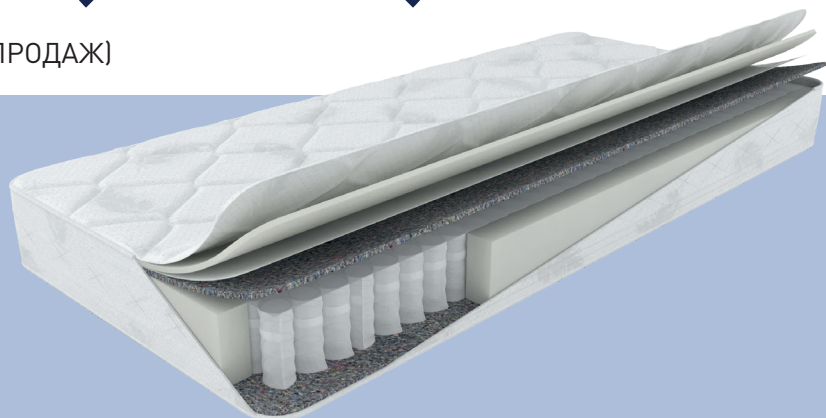

Cloud (Облако)

ХИТ (ГЕРОЙ ПРОДАЖ)

Мягкость ○ ○ ● ○ ○ Жесткость