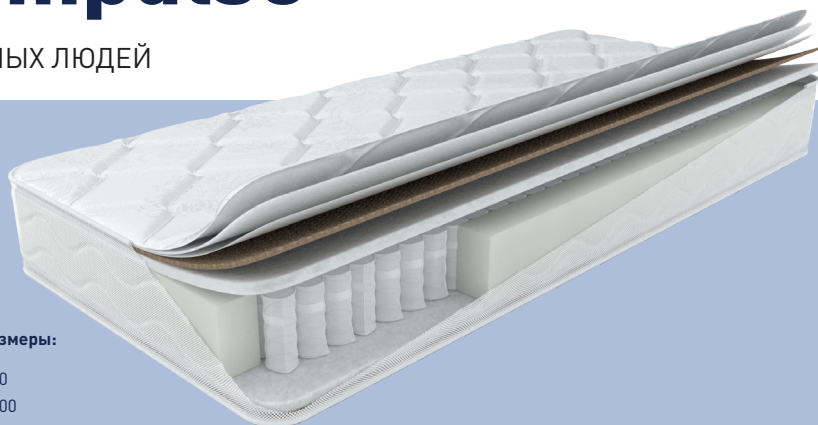

Высота матраса:
20 см

Матрас Impulse в составе имеет идеальное сочетание, проверенное временем: кокосовое волокно для усиления ортопедического эффекта, и высокоэластичную пенау, обладающую анатомическими свойствами. Всё это дает равномерное распределение нагрузки. Чехол изготовлен из трикотажа, стеганного на объемном гипоаллергенном волокне. Усиление по периметру.

серия **COMFORT**

Топ лучших
матрасов **Family**

Матрасы и аксессуары для сна

Bio Impulse

для АКТИВНЫХ ЛЮДЕЙ

Всегда в наличии размеры:

900x2000 | 1400x2000

1600x2000 | 1800x2000

Высота матраса:
22 см

Матрас с жесткостью выше среднего, рекомендован людям, которые ведут активный образ жизни. Обеспечивает расслабляющее воздействие, деликатную поддержку позвоночника в анатомически правильном положении. В основе матраса независимый пружинный блок TFK, би-кокос для жесткости с двух сторон. Комфортный чехол из трикотажа с объемной стежкой и аэраторная сетка бurlета обеспечивают полноценную циркуляцию воздуха. Усиление периметра матраса. Хит продаж.