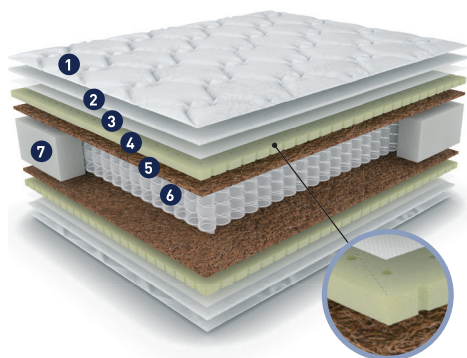

Высота матраса:
22 см

Матрас с жесткостью выше среднего, рекомендован людям, которые ведут активный образ жизни. Обеспечивает расслабляющее воздействие, деликатную поддержку позвоночника в анатомически правильном положении. В основе матраса независимый пружинный блок TFK, би-кокос для жесткости с двух сторон. Комфортный чехол из трикотажа с объемной стежкой и аэраторная сетка бurlета обеспечивают полноценную циркуляцию воздуха. Усиление периметра матраса. Хит продаж.

серия COMFORT

Топ лучших
матрасов Family

Support Eco

ЭКОЛОГИЧНЫЙ И НАТУРАЛЬНЫЙ

Всегда в наличии размеры:

1400x2000 | 1600x2000

1800x2000

Мягкость ○ ○ ○ ● ○ Жесткость

- 1 Трикотаж, аэраторная сетка
- 2 Холкон
- 3 Высокоэластичная пена
- 4 Спанбонд
- 5 Кокосовая койра
- 6 Независимый ружинный блок TFK
- 7 Усиленный короб ППУ

Нагрузка на 1 сп. место:
до **120 кг**

Высота матраса:
22 см