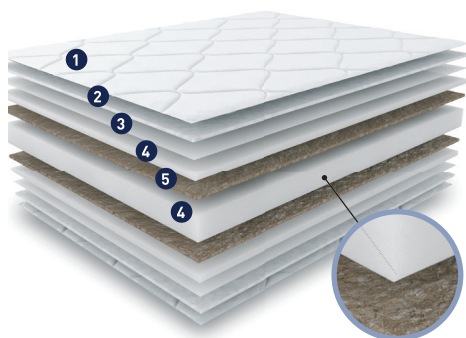

Нагрузка на 1 сп. место:
до 80 кг

Высота матраса:
13 см

Матрас Active Kids – правильное формирование мышечной системы. Гипоаллергенная пена в сочетании с кокосовым волокном придает данной модели оптимальную жесткость для детей. Чехол изготовлен из детского трикотажа, стеганного на объемном гипоаллергенном волокне, создает дополнительные ощущения комфорта и уюта. Возможность выбора цвета бурлета из рогожки для девочек и мальчиков. Рекомендован детям от 3 до 12 лет.

серия **KIDS**

Топ лучших
матрасов **Family**

Lion (Львенок)

ЗДОРОВЫЙ СОН

Мягкость ○ ● ○ ○ ○ Жесткость

- 1 Жаккард
- 2 Синтепон
- 3 Спанбонд
- 4 Высокоэластичная пена
- 5 Би-кокос

Нагрузка на 1 сп. место:
до **90 кг**

Высота матраса:
11 см

Беспружинный матрас для детей с жесткостью ниже средней, рекомендуемый для правильного развития позвоночника в раннем возрасте, что обеспечивается благодаря наличию слоя би-кокоса и высокоэластичной пены в составе. Чехол изготовлен из прочного жаккарда, простеган синтепоном, что создает дополнительный комфорт и уют.