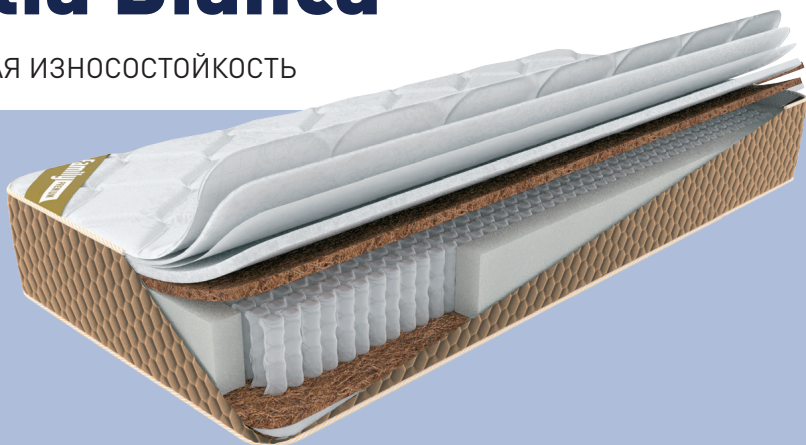

Maglia Bianca

УВЕЛИЧЕННАЯ ИЗНОСОСТОЙКОСТЬ

Мягкость ○ ○ ● ○ ○ Жесткость