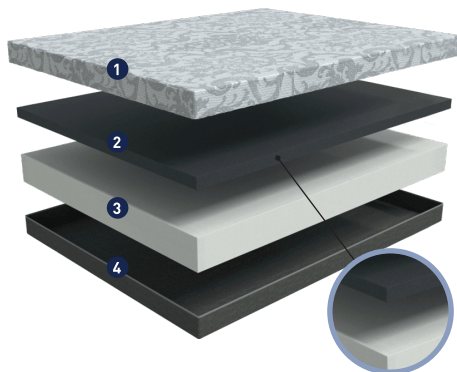

 Нагрузка на 1 сп. место:
до 150 кг

 Высота матраса:
22 см

Manchester Plus – матрас средней жесткости, оснащенный дополнительным пружинящим верхним слоем HR, который придает ему повышенную упругость и дарит особенный уровень комфорта спящему на нем человеку, полностью исключая эффект гамака. Пена HR – высокоэластичный материал класса премиум создает эффект пружины, гипоаллергенен и безопасен, не выделяет токсинов и сохраняет свои первоначальные свойства в процессе всего срока эксплуатации. В сочетании с пеной Drops, обеспечивающей семь зон различной жесткости, вес тела распределяется максимально равномерно и правильно. Съемный чехол изготовлен из премиального трикотажа и рогожки, легко снимается, можно стирать в машине. Матрас доставляется в компактном коробе в скрутке.

серия **ECOMILY**

Топ лучших
матрасов **Family**

Матрасы и аксессуары для сна

Cambridge

АНАТОМИЧЕСКИЙ МАТРАС

Мягкость ○○○○● Жесткость

- 1 Премиальный трикотаж
- 2 Угольная пена повышенной жесткости с антибактериальным эффектом
- 3 Упругая пена повышенной плотности
- 4 Рогожка

Нагрузка на 1 сп. место:
до **150 кг**

Высота матраса:
22 см

Правильный жесткий матрас Cambridge создает для спящего не твердость поверхности, а повышенную упругость. Это достигается благодаря применению технологии Ecosafbox, основанной на использовании жестких пенных материалов с угольной пропиткой. Угольная пена обеспечивает упругость и равномерную жесткость всей площади. Она гипоаллергенна и выполняет роль фильтра, который препятствует распространению неприятных запахов и бактерий. А в сочетании с высокоэластичной пеной повышенной плотности исключает появление эффекта «гаммака», предотвращая излишний прогиб поясницы по ночам, способствует ее расслаблению и отдыху. Чехол изготовлен из премиального трикотажа и рогожки. Удобная доставка в рулоне и компактном коробе по принципу in-a-box.