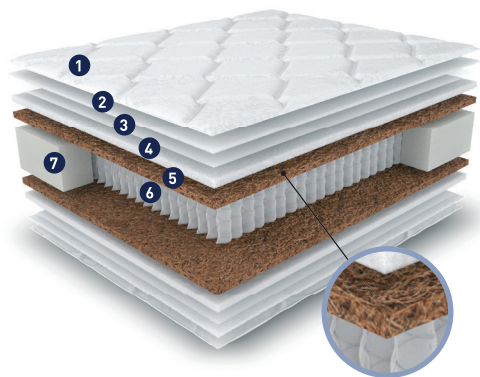

серия COMFORT

Топ лучших
матрасов Family

Maglia Bianca

УВЕЛИЧЕННАЯ ИЗНОСОСТОЙКОСТЬ

Мягкость ○ ○ ● ○ ○ Жесткость

- 1 Трикотаж. Бурлет велюр Diamond или аэрационная сетка
- 2 Холкон
- 3 Спанбонд
- 4 Высокоэластичная пена
- 5 Кокосовая койра
- 6 Независимый ружинный блок Multi pocket S1000
- 7 Усиленный короб ППУ

 Нагрузка на 1 сп. место:
до **130 кг**

 Высота матраса:
24 см

Maglia Bianca – матрас премиум класса, разработан для наилучшей поддержки вашего тела во время сна. Производится на современном итальянском оборудовании из качественных, экологичных материалов, которые отвечают самым строгим европейским стандартам. Maglia Bianca эстетичен, удобен и долговечен, а его анатомические свойства обеспечивают здоровье вашей спины и суставов. Анатомический эффект достигается благодаря использованию независимого пружинного блока Multi pocket S1000 и кокосовой койры, что дает возможность позвоночнику полностью расслабиться и компенсирует разницу в весе партнеров. Дополнительную мягкость и комфорт добавляет использование объемной трикотажной стежки при изготовлении чехла, а также аэрационной системой вентиляции.