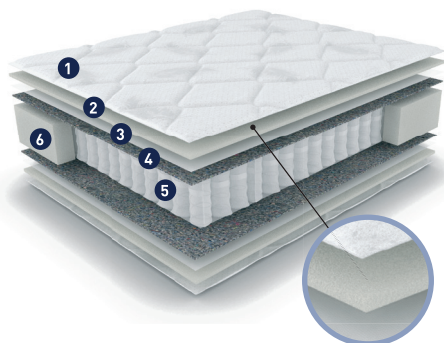

оптимальный

ШКАЛА ЖЕСТКОСТИ МАТРАСА

- ○ ○ ○ ○ ○ экстра-мягкий
- ● ○ ○ ○ ○ мягкий
- ○ ● ○ ○ ○ средний
- ○ ○ ● ○ ○ средний плюс
- ○ ○ ○ ● жесткий

Топ лучших
матрасов Family

Cloud (Облако)

ХИТ (ГЕРОЙ ПРОДАЖ)

Мягкость ○ ○ ● ○ ○ Жесткость

- 1 Трикот
- 2 Высокоэластичная пена
- 3 Спанбонд
- 4 Термовойлок
- 5 Пружинный блок ТФК
- 6 Короб ППУ

Нагрузка на 1 сп. место:
до 110 кг

Высота матраса:
17 см

Ортопедический матрас Cloud двусторонний и умеренно жесткий, высотой 17 см, с максимально допустимой нагрузкой на спальное место до 110 кг. Независимый пружинный блок ТФК равномерно распределяет нагрузку по спальную поверхность. В конструкции спирали находятся в чехлах, поэтому не трутся друг о друга, не скрипят. Прочный термовойлок защищает верхние слои от давления пружин с двух сторон, увеличивает срок службы спиралей. Искусственная ткань плотная, но мягкая и приятная на ощупь. Использование неогромной стежки делает матрас доступным по цене, но при этом сохраняет его ортопедические свойства.