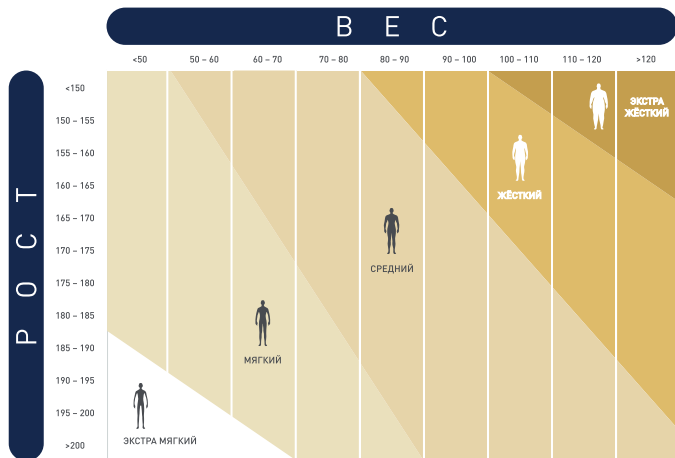

Как выбрать матрас?

ВЫБЕРИ СВОЙ МАТРАС