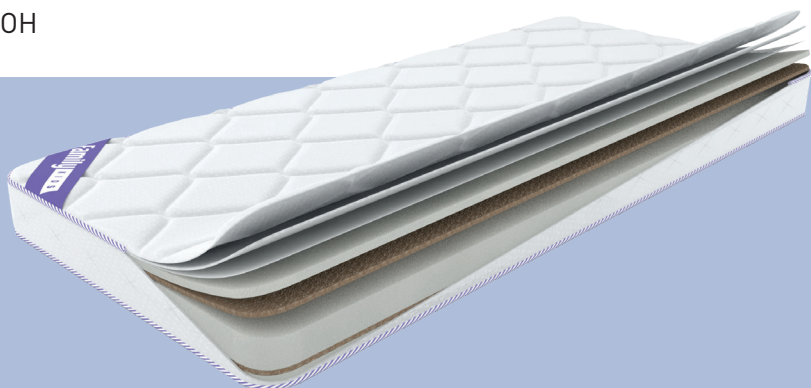

Нагрузка на 1 сп. место:
до 80 кг

Высота матраса:
13 см

Матрас Active Kids – правильное формирование мышечной системы. Гипоаллергенная пена в сочетании с кокосовым волокном придает данной модели оптимальную жесткость для детей. Чехол изготовлен из детского трикотажа, стеганного на объемном гипоаллергенном волокне, создает дополнительные ощущения комфорта и уюта. Возможность выбора цвета бурлета из рогожки для девочек и мальчиков. Рекомендован детям от 3 до 12 лет.

серия **KIDS**

Топ лучших
матрасов **Family**

Lion (Львенок)

ЗДОРОВЫЙ СОН

Мягкость ○ ● ○ ○ ○ Жесткость

- 1 Жаккард
- 2 Синтепон
- 3 Спанбонд
- 4 Высокоэластичная пена
- 5 Би-кокос

Нагрузка на 1 сп. место:
до **90 кг**

Высота матраса:
11 см

Беспружинный матрас для детей с жесткостью ниже средней, рекомендуемый для правильного развития позвоночника в раннем возрасте, что обеспечивается благодаря наличию слоя би-кокоса и высокоэластичной пены в составе. Чехол изготовлен из прочного жаккарда, простеган синтепоном, что создает дополнительный комфорт и уют.