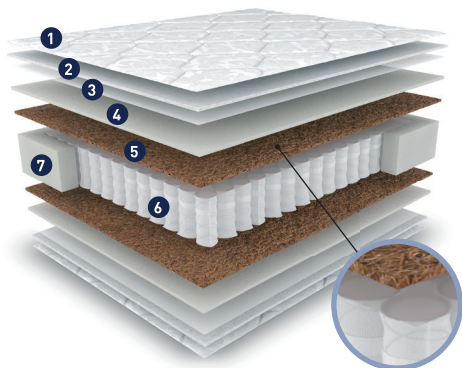

- 1 Трикот
- 2 Высокоэластичная пена
- 3 Спанбонд
- 4 Термовойлок
- 5 Пружинный блок ТФК
- 6 Короб ППУ

Нагрузка на 1 сп. место:
до 110 кг

Высота матраса:
17 см

Ортопедический матрас Cloud двусторонний и умеренно жесткий, высотой 17 см, с максимально допустимой нагрузкой на спальное место до 110 кг. Независимый пружинный блок ТФК равномерно распределяет нагрузку по спальную поверхность. В конструкции спирали находятся в чехлах, поэтому не трутся друг о друга, не скрипят. Прочный термовойлок защищает верхние слои от давления пружин с двух сторон, увеличивает срок службы спиралей. Искусственная ткань плотная, но мягкая и приятная на ощупь. Использование неогромной стежки делает матрас доступным по цене, но при этом сохраняет его ортопедические свойства.

Мягкость ○ ○ ● ○ ○ Жесткость

- 1 Трикот
- 2 Синтепон
- 3 Спанбонд
- 4 Высокоэластичная пена
- 5 Кокосовая койра
- 6 Независимый пружинный блок TFK
- 7 Короб ППУ

Нагрузка на 1 сп. место:
до 110 кг

Высота матраса:
18 см

Матрас со средней жесткостью — отличный выбор для тех, кто ценит комфорт и поддержку. Основанный на передовом независимом пружинном блоке TFK, этот матрас обеспечивает высокую степень адаптации к вашему телу, способствуя правильному положению позвоночника во время сна. Армированный спанбонд добавляет дополнительную прочность и износостойкость, что гарантирует долговечность изделия. Специально подобранные материалы обеспечивают расслабляющее воздействие, позволяя вам наслаждаться глубоким и спокойным сном.