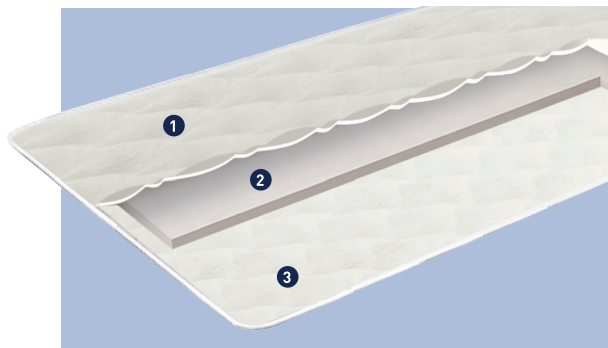

Высота матраса:
11 см

Беспружинный матрас для детей с жесткостью ниже средней, рекомендуемый для правильного развития позвоночника в раннем возрасте, что обеспечивается благодаря наличию слоя би-кокоса и высокоэластичной пены в составе. Чехол изготовлен из прочного жаккарда, простеган синтепоном, что создает дополнительный комфорт и уют.

серия **KIDS**

Топ лучших
матрасов **Family**

Матрасы и аксессуары для сна

Middle Best

НАМАТРАСНИК

- 1 Система комфортности на основе микрофибры
- 2 Высокоэластичная пена
- 3 Резинки по углам

Мягкость ○●○○○ Жесткость

↑↓ Высота наматрасника:
3 см

Наматрасник создает дополнительную защиту матраса от загрязнения и делает ваше спальное место более мягким. Система комфортности из натурального износостойкого материала микрофибра или х/б в сочетании со слоем высокоэластичной пены создаст оптимальный микроклимат спального места. Наматрасник используют, чтобы сгладить стыки, выпуклости и неровности, продлить жизнь основному матрасу, улучшить ортопедические свойства, если они снижены, сменить уровень мягкости/жесткости, обновить старый матрас, пока копите на новый, повысить комфорт и качество сна. Наматрасник фиксируется с помощью четырех угловых резинок.