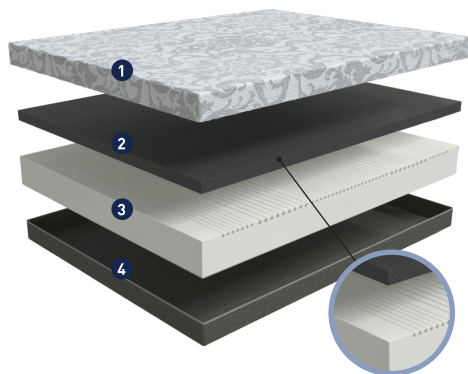

1. 1 Премиальный трикотаж
2. 2 Пена HR (Elax) с повышенной эластичностью
3. 3 Высокоэластичная, высокоплотная, мультизональная основа Drops
4. 4 Рогожка мебельная

Нагрузка на 1 сп. место:
до 150 кг

Высота матраса:
22 см

Manchester Plus – матрас средней жесткости, оснащенный дополнительным пружинящим верхним слоем HR, который придает ему повышенную упругость и дарит особенный уровень комфорта спящему на нем человеку, полностью исключая эффект гамака. Пена HR – высокоэластичный материал класса премиум создает эффект пружины, гипоаллергенен и безопасен, не выделяет токсинов и сохраняет свои первоначальные свойства в процессе всего срока эксплуатации. В сочетании с пеной Drops, обеспечивающей семь зон различной жесткости, вес тела распределяется максимально равномерно и правильно. Съемный чехол изготовлен из премиального трикотажа и рогожки, легко снимается, можно стирать в машине. Матрас доставляется в компактном коробе в скрутке.

серия **ECOMILY**

Топ лучших
матрасов **Family**

Матрасы и аксессуары для сна