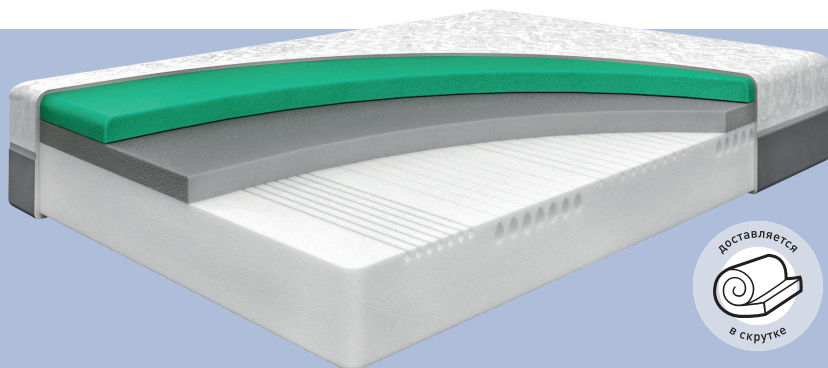

Oxford

ЭКОЛОГИЯ С ПОВЫШЕННЫМ КОМФОРТОМ

Мягкость ○ ○ ● ○ ○ Жесткость