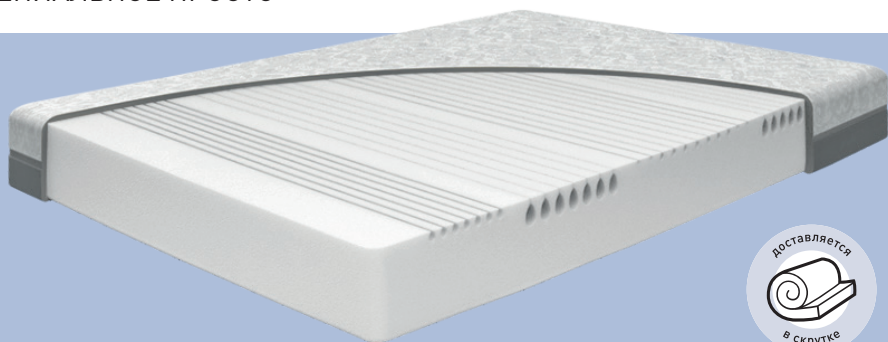

Manchester

ВСЁ ГЕНИАЛЬНО ПРОСТО

Мягкость ○ ○ ● ○ ○ Жесткость