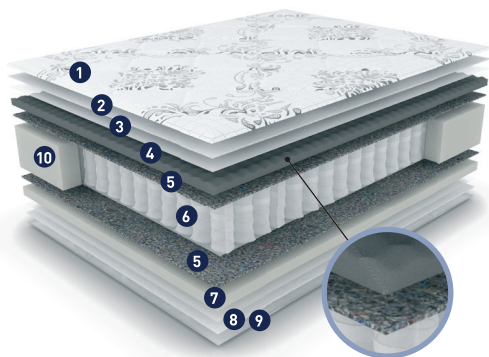

1. 1 Трикотаж черно-белый
2. 2 Холкон
3. 3 Спанбонд
4. 4 Угольная пена с массажным эффектом
5. 5 Нетканое термосклееное волокно
6. 6 Независимый ружинный блок TFK
7. 7 Высокоэластичная пена
8. 8 Синтепон
9. 9 Трикотаж белые цветы
10. 10 Короб ППУ

Нагрузка на 1 сп. место:
до **120 кг**

Высота матраса:
23 см

Модель Extra Strong – двусторонний матрас с отличающимися по наполнению поверхностями. Именно эта особенность обеспечивает человеку уют в любое время года. Съёмный чехол изготовлен из мягкого высококачественного трикотажа, простеган с холконом и спанбондом. Угольная массажная пена с одной стороны и мягкая высокоэластичная пена с другой создают удобство зима/лето. Пожалуй, одна из наиболее предпочитаемых моделей в нашей линейке.

серия COMFORT

Топ лучших
матрасов Family