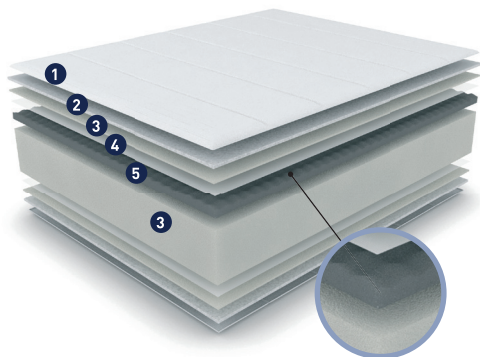

серия COMFORT

Топ лучших
матрасов Family

Home

УДОБНАЯ ТРАНСПОРТИРОВКА

Всегда в наличии размеры:

900x2000 | 1600x2000

Мягкость ○ ○ ● ○ ○ Жесткость

- 1 Трикотаж
- 2 Синтепон
- 3 Высокоэластичная пена
- 4 Спанбонд
- 5 Угльная пена с массажным эффектом

Нагрузка на 1 сп. место:
до 100 кг

Высота матраса:
18 см

Матрас Home состоит из двух слоев пены, дополняющих друг друга. Сочетание их дает уникальный ортопедический эффект. Это антибактериальная угловая пена с массажным эффектом и слой высокоплотной пены, обеспечивающей базовый уровень комфорта. Чехол простеган слоем синтепона, что придает дополнительные ощущения мягкости и комфорта матрасу. Съемный чехол на молнии легко снимается, можно стирать в машине. Матрас доставляется в скрутке. Легкая транспортировка.