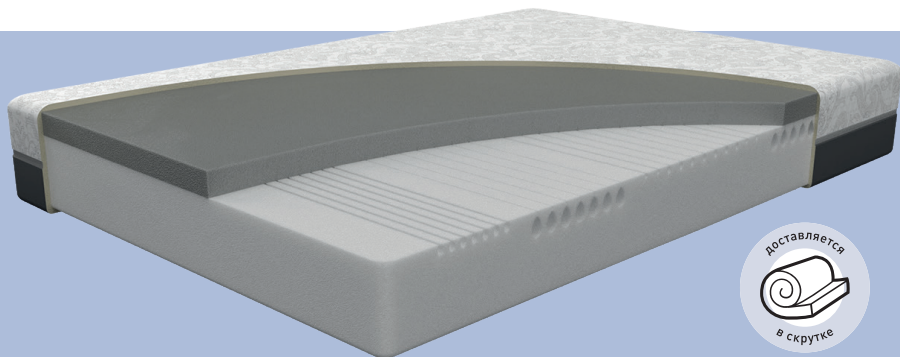

Manchester Plus

ОТДЫХ НА НОВОМ УРОВНЕ

Мягкость ○ ○ ● ○ ○ Жесткость