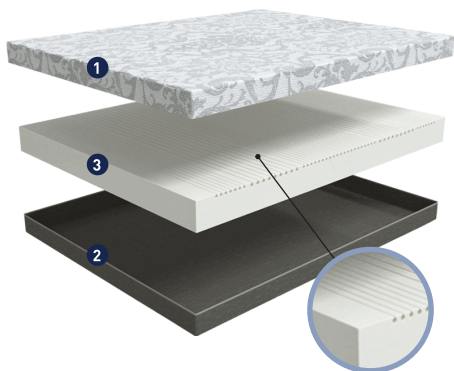

1. 1 Премияльный трикотаж с объёмным рисунком
2. 2 Рогожка мебельная
3. 3 Высокоэластичная, высокоплотная, мультизональная основа Drops

Нагрузка на 1 сп. место:
до 150 кг

Высота матраса:
18 см

Мультизональный беспружинный матрас из высокоэластичной пены обладает комфортом и повышенными эксплуатационными характеристиками. Основа матраса имеет 7 зон различной жесткости. Они обеспечивают равномерное распределение нагрузки. Благодаря чему позвоночник всегда остается в прямом положении и максимально расслабляется во время сна. Дополнительно мультизональная нарезка обеспечивает легкий массажный эффект. Матрас изготовлен из гипоаллергенных материалов, обладающих дышащими свойствами, в них не накапливается влага, что является препятствием появлению плесени, пылевых клещей и микроорганизмов. Обладает высоким уровнем устойчивости к колебаниям, поэтому даже самые беспокойные партнеры не помешают комфортному сну. Высота матраса 18 см, он подходит под любые типы кроватей, включая кровати с подъемным механизмом. Съемный чехол изготовлен из премиального трикотажа, можно стирать в машине. Матрас доставляется в скрутке.

серия **ECOMILY**

Топ лучших
матрасов **Family**