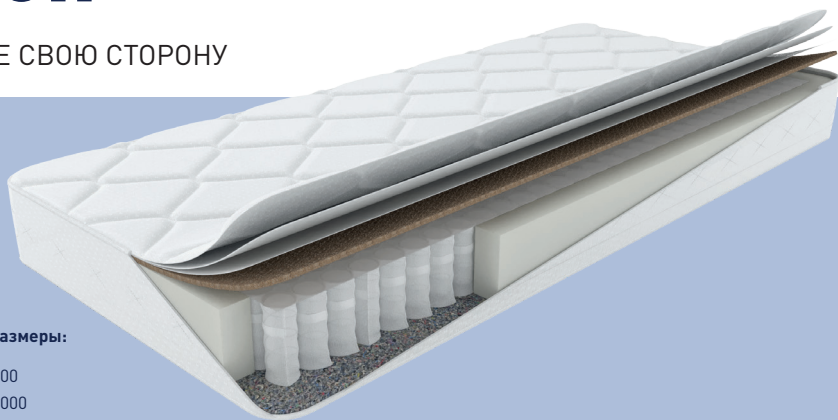

Etalon

ВЫБИРАЙТЕ СВОЮ СТОРОНУ

Всегда в наличии размеры:

900x2000 | 1400x2000

1200x2000 | 1600x2000

Мягкость ○ ○ ● ○ ○ Жесткость
Мягкость ○ ○ ○ ● ○ Жесткость

1. 1 Жаккард
2. 2 Высокоэластичная пена
3. 3 Спанбонд
4. 4 Би-кокос
5. 5 Пружинный блок TFK
6. 6 Короб ППУ

Нагрузка на 1 сп. место:
до **110 кг**

Высота матраса:
18 см