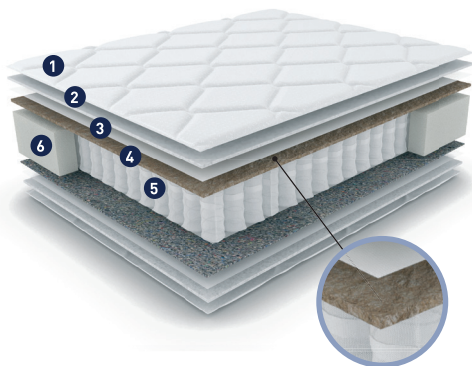

Матрас со средней жесткостью — отличный выбор для тех, кто ценит комфорт и поддержку. Основанный на передовом независимом пружинном блоке TFK, этот матрас обеспечивает высокую степень адаптации к вашему телу, способствуя правильному положению позвоночника во время сна. Армированный спанбонд добавляет дополнительную прочность и износостойкость, что гарантирует долговечность изделия. Специально подобранные материалы обеспечивают расслабляющее воздействие, позволяя вам наслаждаться глубоким и спокойным сном.

серия **STANDART**

Топ лучших
матрасов **Family**

Etalon

ВЫБИРАЙТЕ СВОЮ СТОРОНУ

Всегда в наличии размеры:

900x2000 | 1400x2000

1200x2000 | 1600x2000

Мягкость ○ ○ ● ○ ○ Жесткость
Мягкость ○ ○ ○ ● ○ Жесткость

- 1 Жаккард
- 2 Высокоэластичная пена
- 3 Спанбонд
- 4 Би-кокос
- 5 Пружинный блок TFK
- 6 Короб ППУ

Нагрузка на 1 сп. место:
до **110 кг**

Высота матраса:
18 см

Классический пружинный матрас с разной жесткостью сторон. Это обеспечивается использованием разных наполнителей, би-кокос для большей жесткости – с одной, и термовойлок с другой стороны. Пружина индивидуально подстраивается под соответствующий изгиб тела, способствуя правильному положению позвоночника во время сна. Чехол изготовлен из прочного синтетического жаккарда в стежке с ППУ.